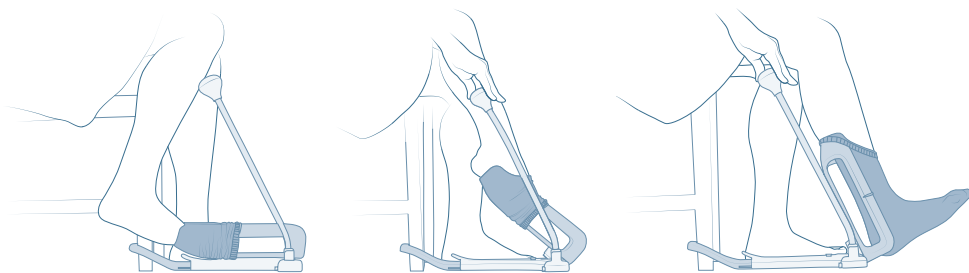

The Sockee

Vaše cesta k nezávislosti!

sockee
It's easy again

AMERICKÝ
PATENT
NO. 7364056
19494 & US91B2

THE SOCKEE JE JEDINEČNÁ POMŮCKA, KTERÁ BYLA PEČLIVĚ NAVRŽENA, PRO KAŽDÉHO KOMU DĚLÁ PROBLÉM SE OHNOUT A NAVLÉKNOUT, NEBO SVLÉKNOUT PONOŽKY. DÍKY NĚMU TO NYNÍ ZVLÁDNE ÚPLNĚ KAŽDÝ, BEZ NÁMAHY A BEZPEČNĚ!

Patentovaný systém zaručuje maximální komfort a flexibilitu. Multifunkční rukojeť zase jasnou a jednoduchou obsluhu. Tak základní věc, jako je navlékání a svlékání ponožek, již nebude žádný problém. Pro dosažení optimálních potřeb každého uživatele, jsou k dispozici dvě velikostní varianty pro všechny velikosti bot. The Sockee bylo vyvinuto tak, abyste si jej mohli brát s sebou všude kamkoli půjdete – například na lékařská vyšetření, rodinné výlety anebo třeba golf. The Sockee má moderní design a trendy vzhled. Prvotřídní zpracování a kvalitní materiály jsou samozřejmostí. Multifunkční rukojeť umožňuje jasnou a jednoduchou obsluhu.

VPŮSOBÍ NA ŽIVOTNÍ KVALITU UŽIVATELE

- Různé velikosti rukojetí pro různé velikosti bot
- Živý a pohodlný design, který vám umožní používat rukojeť i při cestování
- Sdílná rukojeť, která vám umožní používat rukojeť i při cestování
- Tělovzdorná rukojeť, která vám umožní používat rukojeť i při cestování
- Wrist rest, který vám umožní používat rukojeť i při cestování
- Široká rukojeť, která vám umožní používat rukojeť i při cestování
- Účinná rukojeť, která vám umožní používat rukojeť i při cestování

MULTIFUNKČNÍ RUKOJEŤ S FUNKCÍ LŽÍCE - SVLÉKÁ PONOŽKY I OBUV

The Sockee je vybaveno snadno připojitelným multifunkčním obouvákem, který pomáhá s nazouváním ponožek i obuvi.

THE SOCKEE - OBSAH BALENÍ

- základna
- multifunkční rukojeť (41,9 cm)
- zouvák ponožek a obuvi
- návod k obsluze